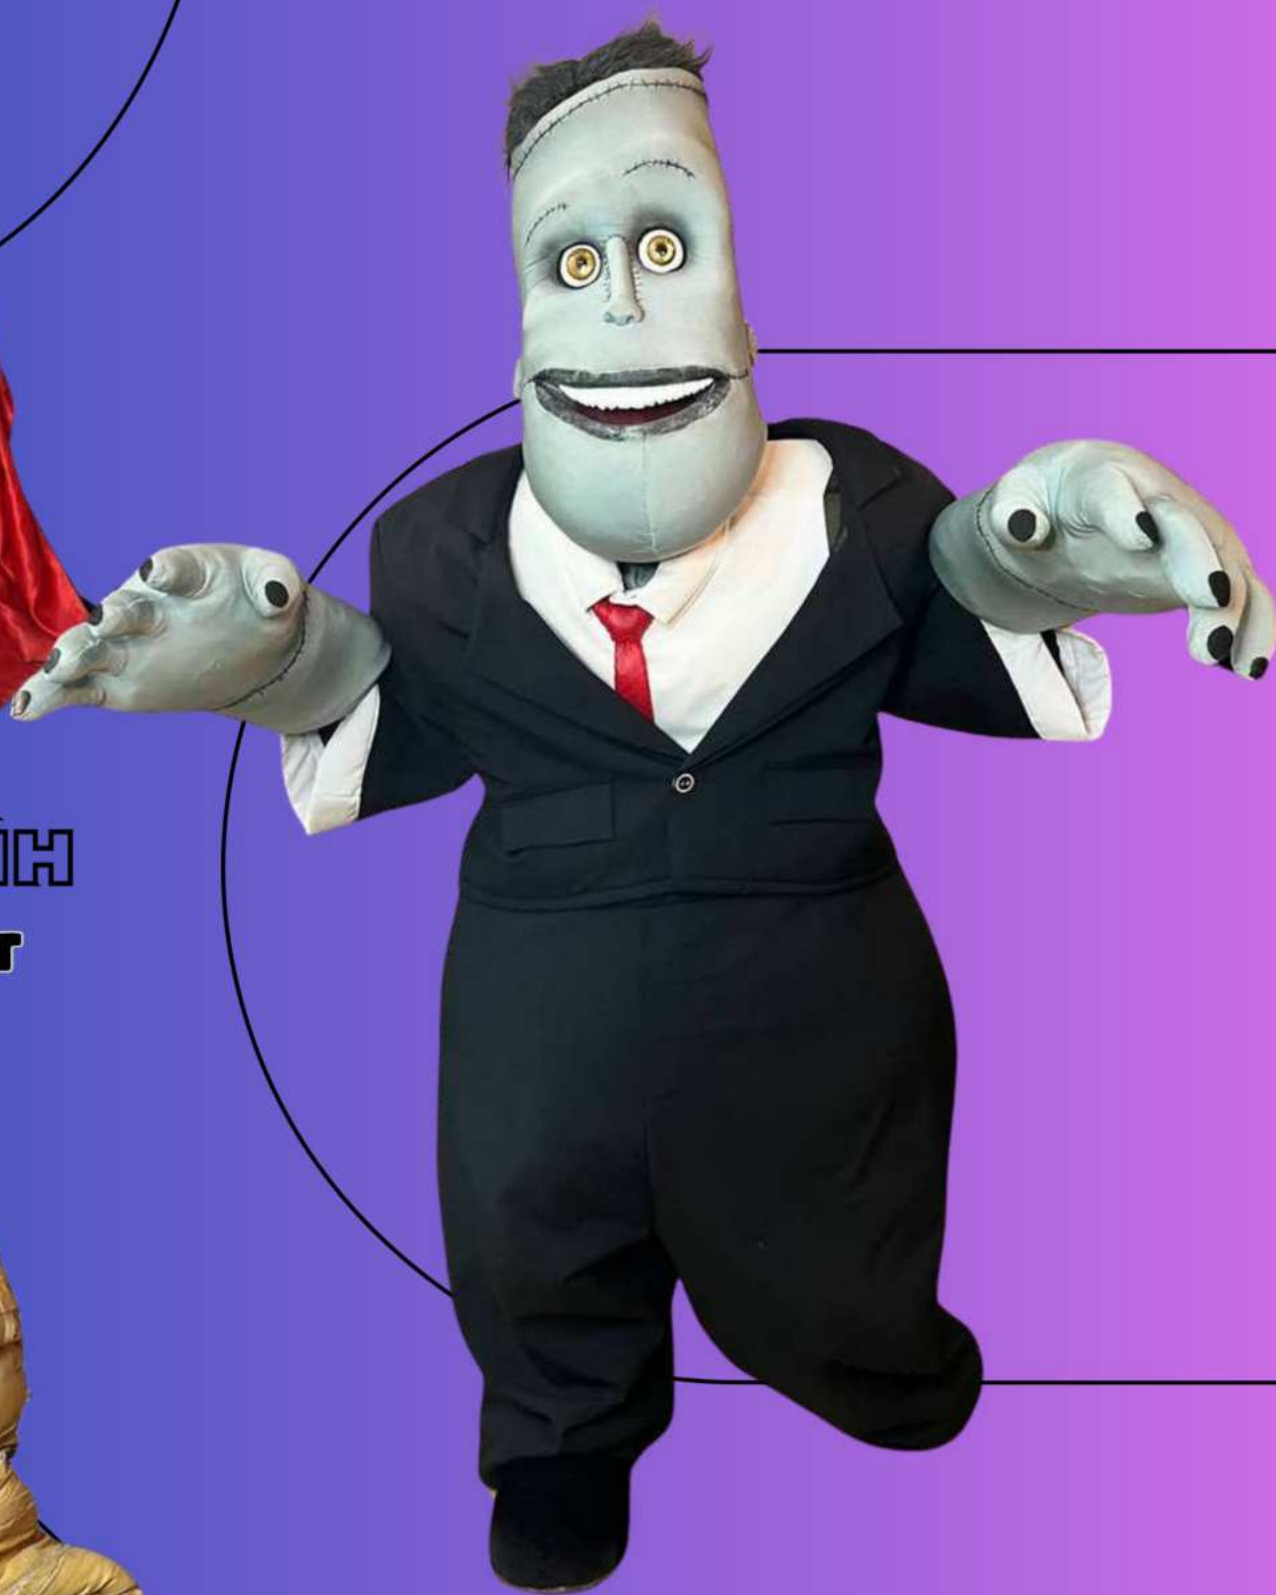

20 000ТГ
1 ЧАС/1 АНИМАТОР

Чубака

**ростовая
кукла**

МОНСТРЫ НА КАНИКУЛАХ

Мейвис и Дракула

20 000ТГ
1 ЧАС/1 АНИМАТОР

Мумия и
Франкинштейн

25 000ТГ-30 МИНУТ
30 000ТГ-1 ЧАС
1 КУКЛА